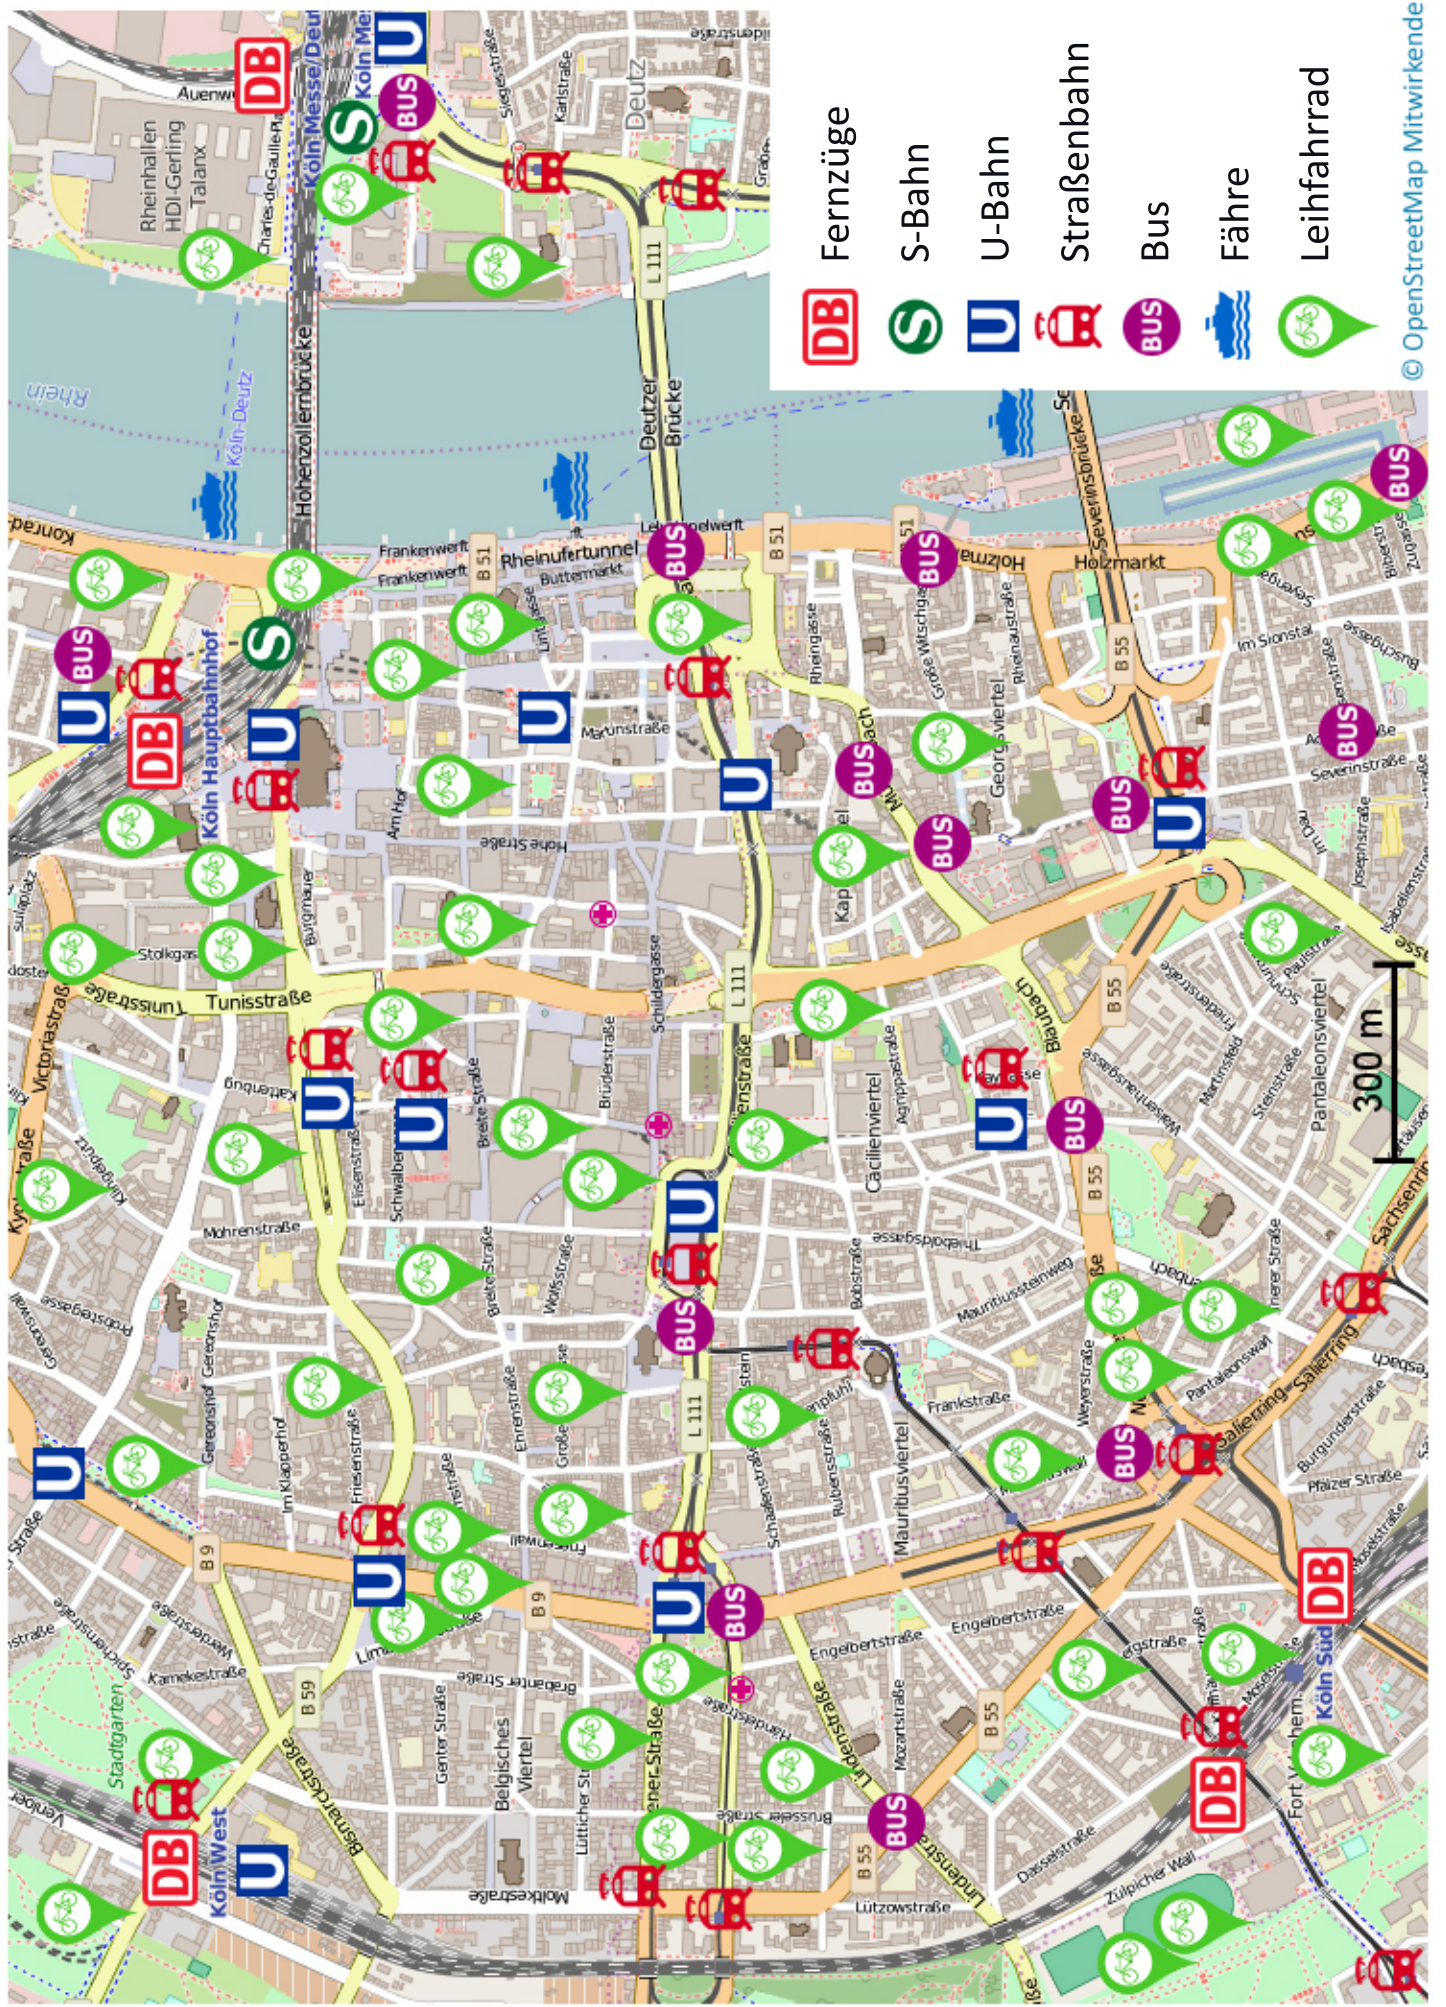

# Arbeitsblatt 43: Die Kölner Innenstadt

-  Fernzüge
-  S-Bahn
-  U-Bahn
-  Straßenbahn
-  Bus
-  Fähre
-  Leihfahrrad